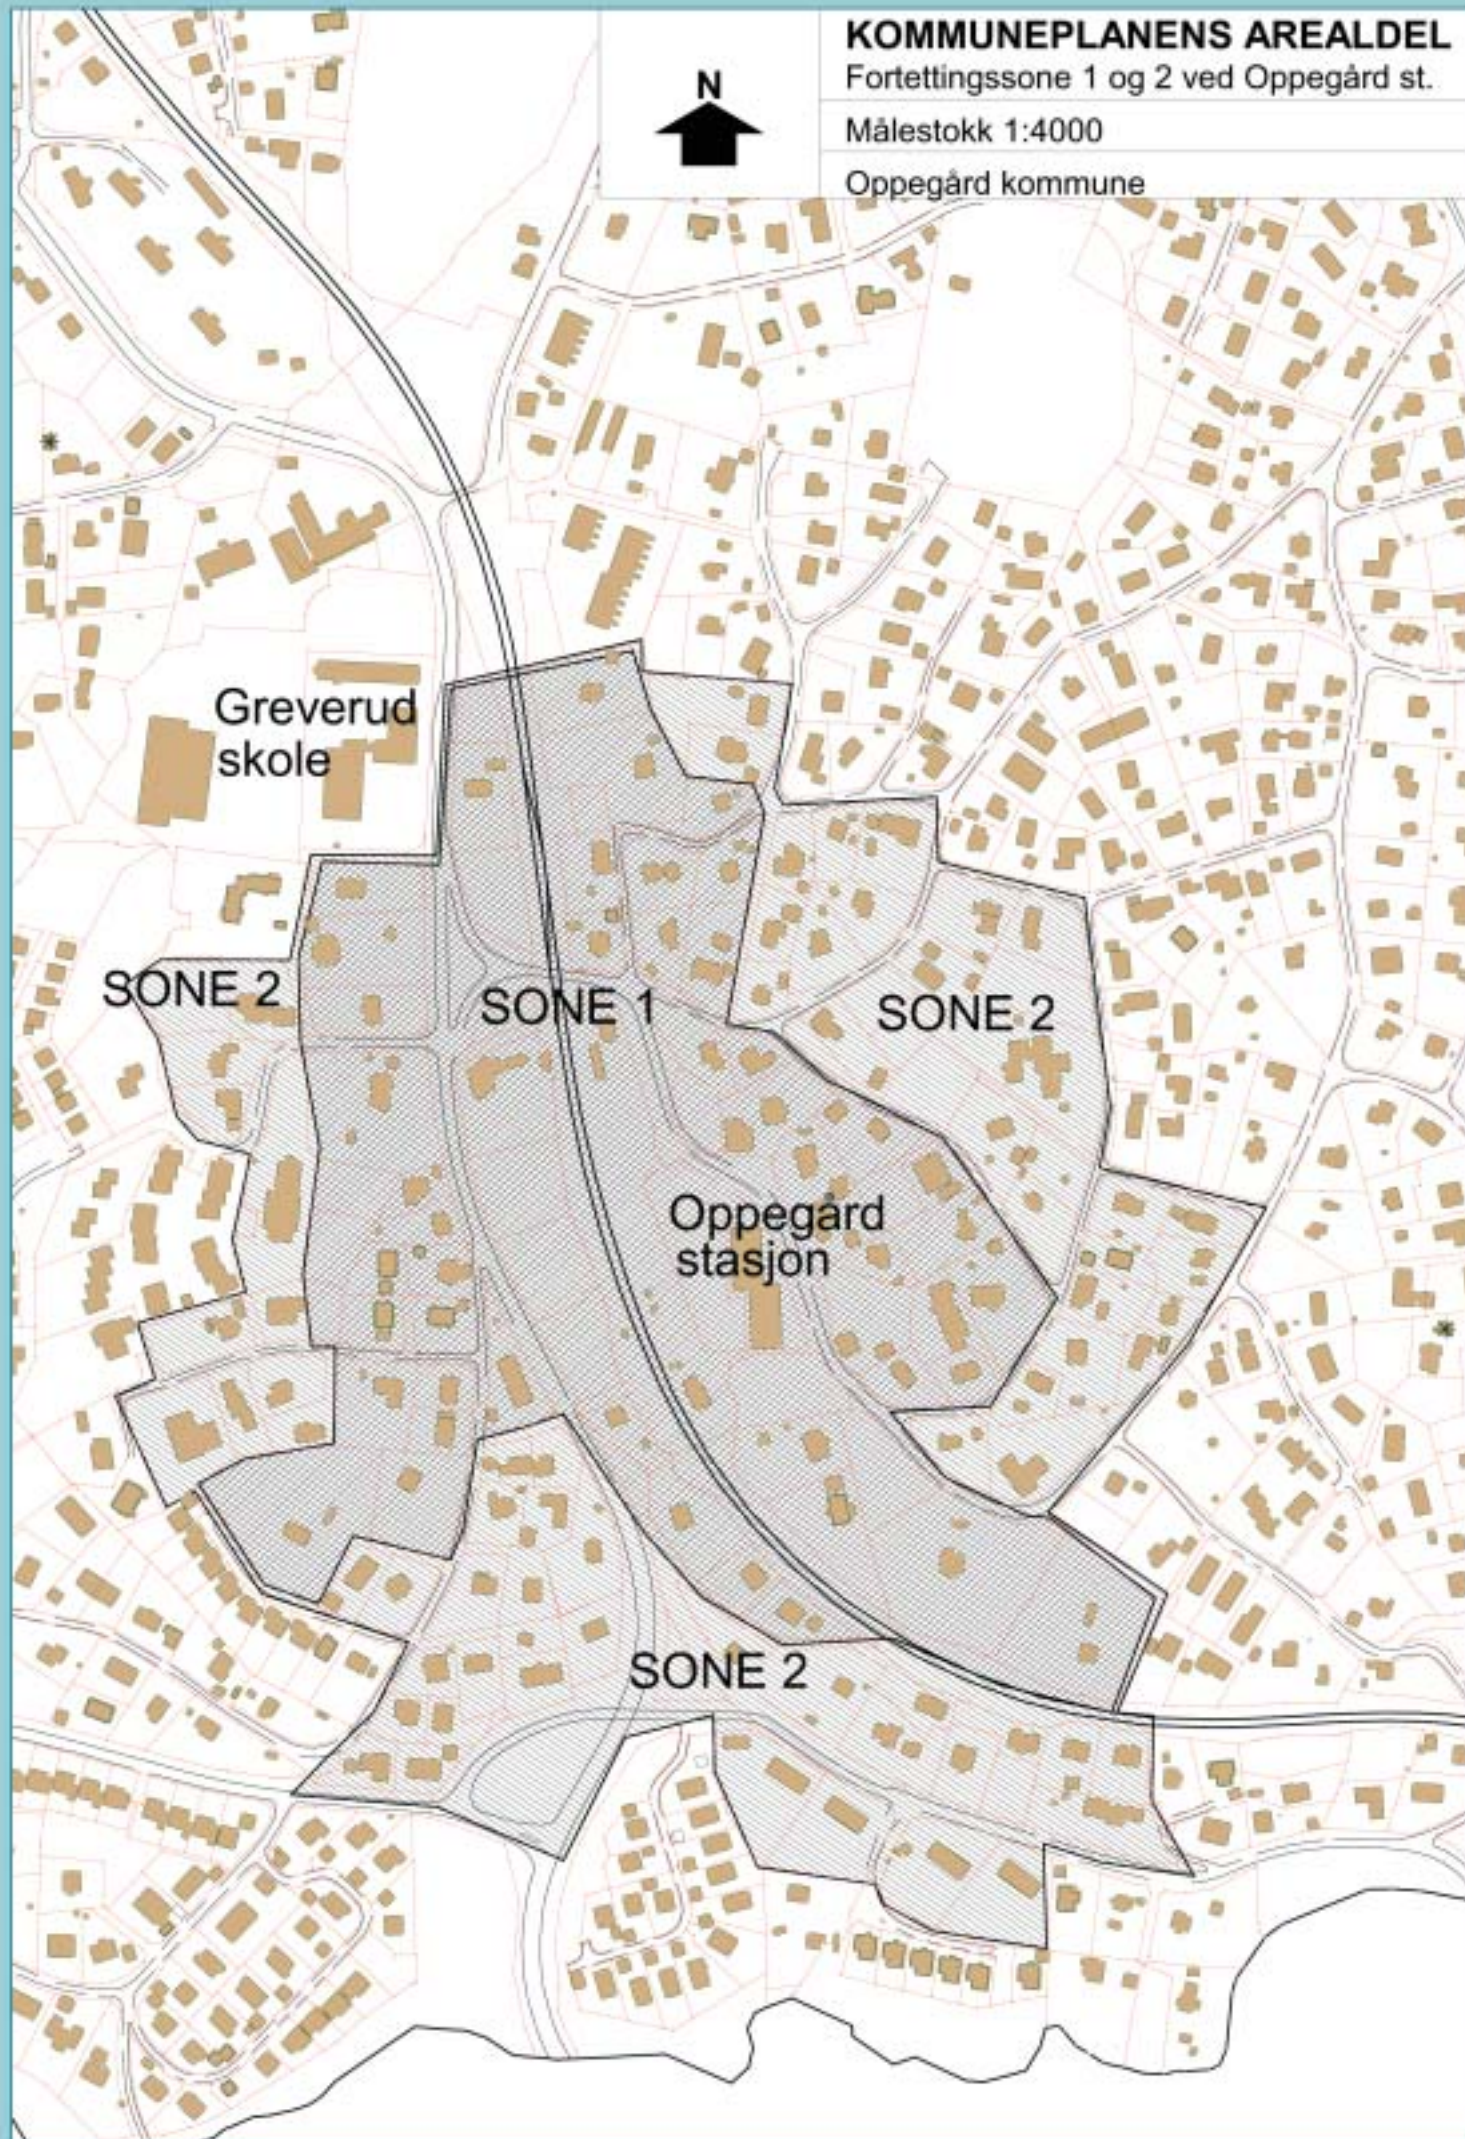

KOMMUNEPLANENS AREALDEL

Fortettingssone 1 og 2 ved Oppegård st.

Målestokk 1:4000

Oppegård kommune

KOMMUNEPLANENS AREALDEL

Fortettingssone 2 ved Myrvoll stasjon

Målestokk 1:4000

Oppegård kommune

Myrvoll
stasjon

SONE 2

Østli skole

KOMMUNEPLANENS AREALDEL

Fortettingssone 1 ved Kolbotn stasjon

Målestokk 1:4000

Oppegård kommune